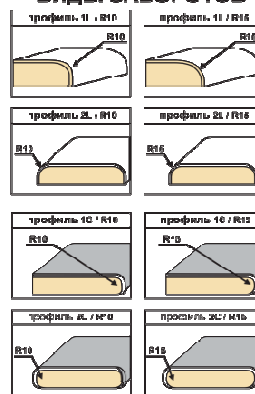

Порезка---менее 1м/п---10грн/рез, от 1м/п---10грн/м.п

Поклейка(со стоимостью пластика) торец---20грн/шт, задняя стенка---20грн/м.п

Цвет пластика---белый мат, ДСП28мм

Изделия постформинга

Толщина ДСП						
	грн/м2 (без стоимости пластика)					
	Рис 1	Рис 2	Рис 3	Рис 4	Рис 5	Рис 6
28	900	1000	1100	1200	1100	1000
38	1000	1100	1200	1300	1200	1100

ВИДЫ ЗАВОРОТОВ

Стандартная длина плиты, толщиной 28 мм - 3050 мм

Просчет стоимости столешницы из пластика:

цена м²ДСП+цена листа пластика

(в стоимость входит поклейка торцов)

Стеновые панели ДСП 10мм---480грн/м2+стоимость листа пластика

Стеновые панели отпускаются длиной 2750, при заказе другой длины --- +25% к цене ДСП(без поклейки торцов)

Стоимость поклейки торцов пластиком---70грн/м.п

Пластик, используемый для столешниц и стеновых панелей(Италия Abet Laminati, PF)