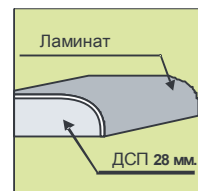

Порезка---менее 1м/п---10грн/рез, от 1м/п---10грн/м.п

Поклейка(со стоимостью пластика) торец---20грн/шт, задняя стенка---20грн/м.п

Цвет пластика---белый мат, ДСП28мм

Изделия постформинга

Толщина ДСП						
	грн/м2 (без стоимости пластика)					
	Рис 1	Рис 2	Рис 3	Рис 4	Рис 5	Рис 6
28	900	1000	1100	1200	1100	1000
38	1000	1100	1200	1300	1200	1100

ВИДЫ ЗАВОРОТОВ

Стандартная длина плиты, толщиной 28 мм - 3050 мм

Просчет стоимости столешницы из пластика:

цена м²ДСП+цена листа пластика

(в стоимость входит поклейка торцов)

Стеновые панели ДСП 10мм---480грн/м2+стоимость листа пластика