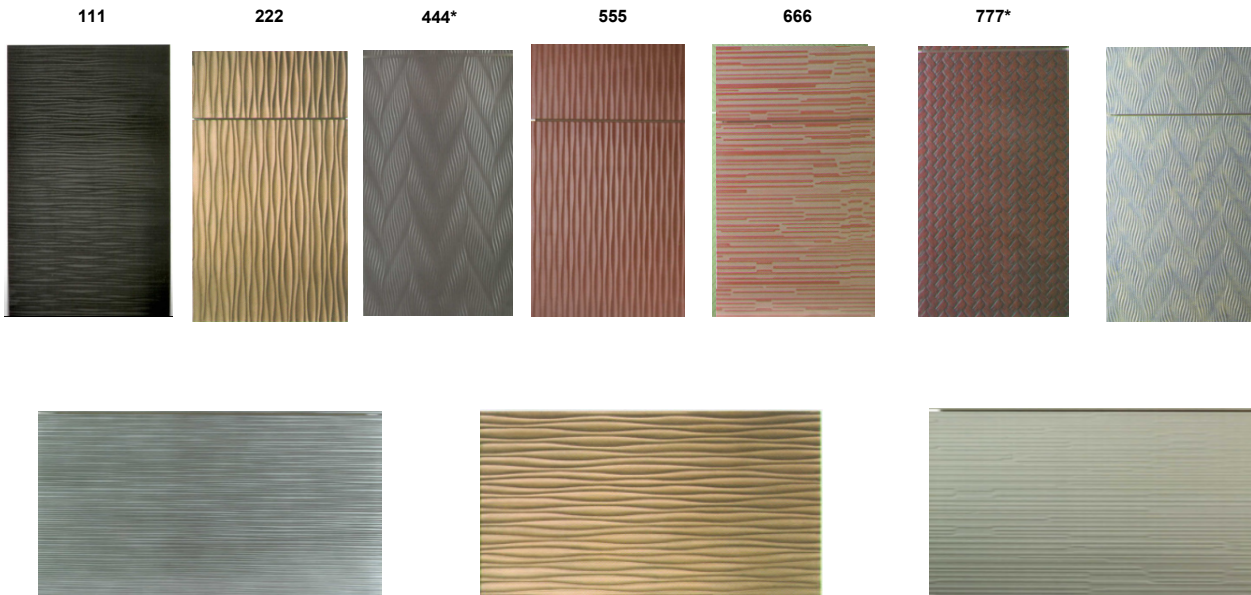

Тисненные фасады МДФ

* - позиции только в пленке!

Тисненные фасады МДФ крашенные

Покрытие	Цвет	Цена					
		20мм грн./м2	радиусные грн./м2.	10мм грн./м2	10 мм 1950*930	4мм грн./м2	4мм 1950*930
Матовое	Цвет на выбор	1731	2657	1539	2556	1310	2208
Глянцевое	Цвет на выбор	2065	2969	1872	3163	1673	2869
Глянец перламутр	Цвет на выбор	2089	2978	1896	3189	1698	2896
Металлик	Цвет на выбор	2329	3275	2136	3429	1916	3114

Срок изготовления фасада 20 рабочих дней!

Тисненные фасады МДФ в пленке

Покрытие	Цвет	Цена					
		20мм грн./м2	радиусные грн./м2.	10мм грн./м2	10 мм 1950*930	4мм грн./м2	4мм 1950*930
1 ценовая группа	Согласно прайса "МДФ фасады"	1185	нет	932	1451	745	1172
2 ценовая группа	Согласно прайса "МДФ фасады"	1222	нет	980	1532	792	1252
3 ценовая группа	Согласно прайса "МДФ фасады"	1279	нет	1056	1659	868	1379
4 ценовая группа	Согласно прайса "МДФ фасады"	1442	нет	1132	1786	944	1506
5 ценовая группа	Согласно прайса "МДФ фасады"	1535	нет	1221	1936	1033	1657
Патина	Согласно образцов	+249 грн/м2					