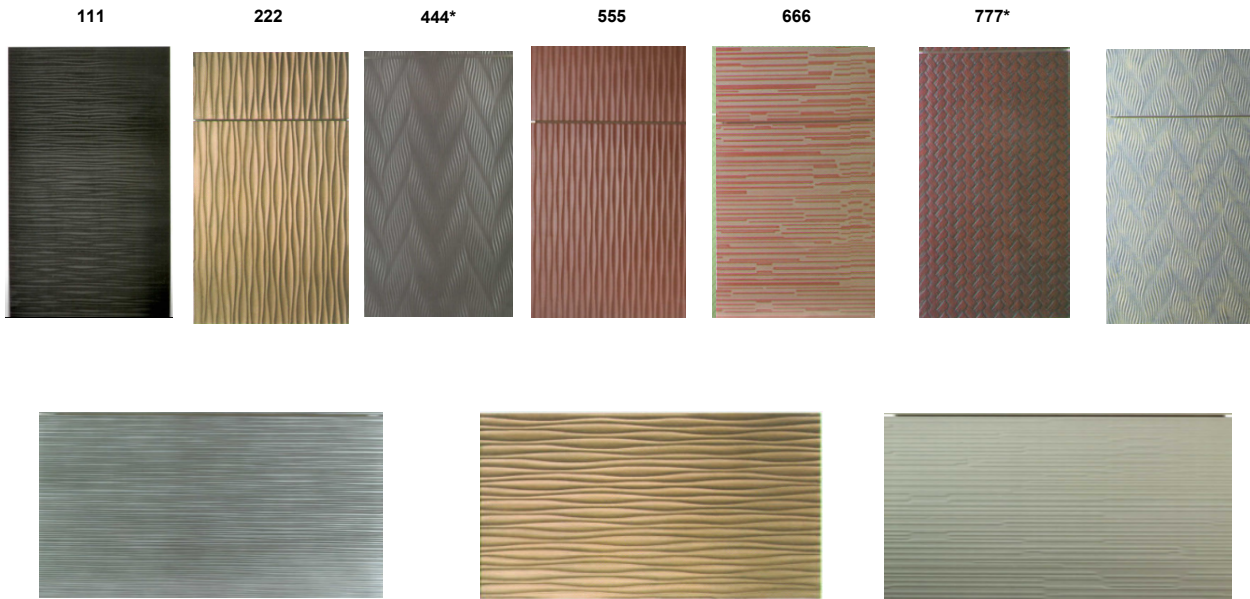

Тисненные фасады МДФ

* - позиции только в пленке!

Тисненные фасады МДФ крашенные

Покрытие	Цвет	Цена					
		20мм грн./м2	радиусные грн./м2.	10мм грн./м2	10 мм 1950*930	4мм грн./м2	4мм 1950*930
Матовое	Цвет на выбор	1817	2790	1616	2684	1375	2318
Глянцевое	Цвет на выбор	2168	3117	1918	3321	1757	3012
Глянец перламутр	Цвет на выбор	2193	3127	1991	3348	1783	3041
Металлик	Цвет на выбор	2445	3439	2243	3600	2012	3270

Срок изготовления фасада 20 рабочих дней!

Тисненные фасады МДФ в пленке

Покрытие	Цвет	Цена					
		20мм грн./м2	радиусные грн./м2.	10мм грн./м2	10 мм 1950*930	4мм грн./м2	4мм 1950*930
1 ценовая группа	Согласно прайса "МДФ фасады"	1220	нет	960	1494	767	1207
2 ценовая группа	Согласно прайса "МДФ фасады"	1259	нет	1009	1578	816	1290
3 ценовая группа	Согласно прайса "МДФ фасады"	1317	нет	1088	1709	894	1420
4 ценовая группа	Согласно прайса "МДФ фасады"	1485	нет	1166	1840	972	1551
5 ценовая группа	Согласно прайса "МДФ фасады"	1581	нет	1258	1994	1064	1707
Патина	Согласно образцов	+256 грн/м2					