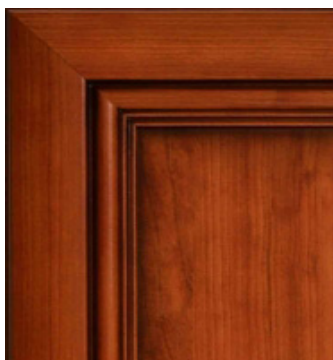

Патинированные фасады МДФ 10.11.2015г.

Вид фасада	Профиль (МДФ)	Филенка (МДФ)	Цветовая гамма	Примечание	Стоимость (\$/м ² .)
«Классика»	65x22 (мм)	Гладкая 10мм	бук, дуб старый, вишня портофино, кальвадос, клен, ольха, орех, каштан, венге, дуб молочный, дуб ясный	Шухлядки высотой 110мм и 140мм изготавливаются без филенки	58.80
«Ром»	65x22 (мм)	Гладкая 10мм	вишня, ольха, орех	Шухлядки на 110 мм изготавливаются высотой 106 мм (без «ромбиков» и филенки).	58.80
«Каро»	75x22 (мм)	Гладкая 10мм	вишня, дуб старый, дуб, молочн, каштан, венге	Минимальный размер высоты (ширины) фасадов 160 мм	65.70
«Верона»	«Классика»	Филенка объемная	клен, каштан, дуб стар, дуб ясн, дуб молоч, орех ольха, венге, вишня портофино, сонома, береза бел (стр-ра гориз)	До 230 мм вставка гладкая	73.50
«Верона»	«Ром»	Филенка объемная	вишня портофино, орех, ольха	До 230 мм вставка гладкая	73.50
«Верона»	«Каро»	Филенка объемная	каштан, венге, дуб стар, дуб молоч, вишня портоф	До 252 мм вставка гладкая	78.40

«Классика»

«Ром»

«Верона»

«Каро»

Пилястра

Балюстрада

Гнутая Балюстрада

Дополнительные возможности: