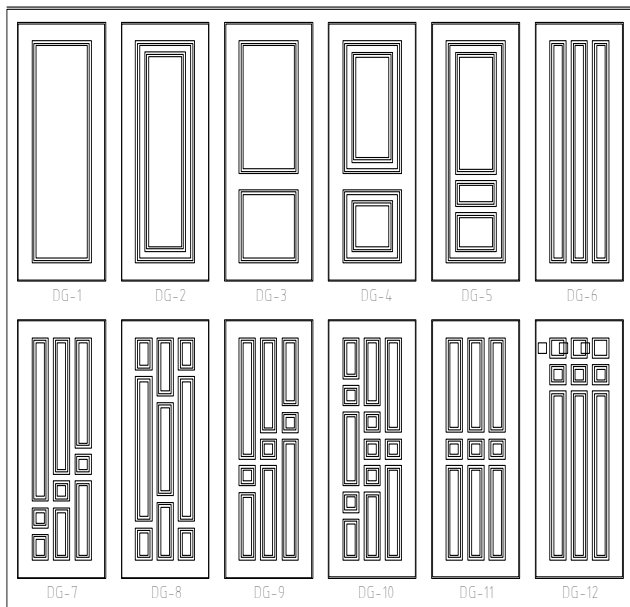

"МДФ ламинированный" – материал, ламинированный с одной стороны белым меламиновым пластиком в заводских условиях.

- *Без фрезеровки;
- **При наличии фрезеровки на крашенных изделиях стоимость увеличивается на 20%
- ***Цена указана при условии изготовления изделия с матовой поверхностью и видимой структурой шпона 1-ой ценовой группы. При просчете других вариантов - руководствоваться прайсом «Шпонированные фасады».
- Цены указаны на накладки и прилагающие к ним наличники при условии, что общая квадратура заказа может быть размещена на один стол ламинации пленкой. В случае, если какая-либо деталь выходит за пределы указаний возможностей, то она просчитывается индивидуально.
- Накладки толщиной 6, 8, 18 мм изготавливаются с МДФ Заказчика либо при условии заказа оптовой партии.
- Максимальный размер накладки – 2550*1200
- Патинирование + 256 грн/м²
- **Сроки изготовления:** матовая пленка – 3-4 р.д., глянцевая – 5-6 р.д., покраска – 12-16 р.д.

Ценовые группы ПВХ пленок

1-я ценовая группа	Однотонные : *13 - Алюминий; *408- Ваниль; Древовидные : 01 - Орех темный; 02-Орех лесной; 03- Орех722; 16 - Дуб Антик; 531 - Венге темный; 532 - Венге светлый; 605- Штрокс Венге 2251 - ольха зеленая, 2263 - вишня, 4092 - портофино, 0025 - вишня мемфис, 0042 - ярко желтый, 0048 - голубой лед, 0053 - Синяя сталь, 0022 - серый, 0058 - кремовый, 0060 - желтая шагрень, 0071 - арктика
2-я ценовая группа	Древовидные: 110 - Бел дерево; 124 - Ольха; 135 - Вишня Сакура; 501 Дуб натур.; 505 Яблоня тем. 506 – Вишня Форема 508 – Бук натур, 510 – Яблоня светл. 511 – Дуб циннамон; 512 - Яблоня локарно; 522 - Дуб золотой; 527 – Тиковое дерево глуб текстуры; 606 - Венге светл глуб текстуры Однотонные: 213 - Бежевый супермат; 214 - Белый супермат; 403 - Шелк; 414 - Белая шагрень
3-я ценовая группа	128-Клен Азия; 129 - Анегри; 212 - Лимон; 406* -Эвкалипт; 409 - Глобус Жемчуж; 410 - Глобус Бронз; 412 - Ясень жемч; 415 - Шелк золотой; 523 - Дуб в патине; 524 - Белая стр-ра золот в патине; 525 - Белая стр-ра серебр в патине; 526 - Белое золото(глуб тиснен в патине); 533 - Бронзовая волна; 534- Жемчужная волна; 601 – Лен светл; 602 – Лен темн. 603 – Штрокс олива 604 - Штрокс шоколадный; 406 "Эвкалипт" не ламинируется на 2-ой кромочной фрезе
4-я ценовая группа	607 - Кремовые линии матов; 703 - Аркадия белая; 704 - Аркадия бронза; 705 - Аркадия черная; Глянец: 709 - Белый; 724 - Слоновая кость; 725 - Кедр; 726 - Бордо (кромочные фрезы № 2 и 6 не ламинируются); 729 - Мокко; 730 - Жемчуг; 731 - Шоколад; 732 - Сирень; 734 - Олива; 736 - Груша; 737 - Ольха; 738 - Венге темный; 739 - Диска белый; 740 - Диска черный; 741 - Диска красный; 742 - Ваниль 743 - Лайм; 744 - Феррари; 745 - Баклажан; 746 - Фисташка; 747 - Желтый; 748 - Зеленое яблоко. Металлик, перламутр: 811 – неб-голуб; 815 - Бордо перл; 816 - Золотая полоска; 817-Завитки; 819 - Роза Санг; 830 - Золотой; 831 - Зеленый мет; 833 - Синий мет; 834 - Красный мет; 835 - Лиловый мет; 836 - Лайм мет; 838 - Белый метал; 842 - Оранж мет; 844 - Серебряный мет; 845 - Сиреневый мет; 846 - Черный мет; 847 - Апельсин мет.; 848 - Титан метал; 849 - Ультрabelый металлик. Внимание! 816 (Золотая полоска) - направление линий горизонтальное; высота фасада - не более 1200 мм. При прессовании пленка может изменить текстуру рисунка.
5-я ценовая группа	733 - Красный глянец; 735 - Черный глянец; 839 - Бронза мет; 840 - Рубин мет; 841 - Бирюза мет; 843 - Киви мет;

Возможно изготовление накладок с другими рисунками по желанию Заказчика.