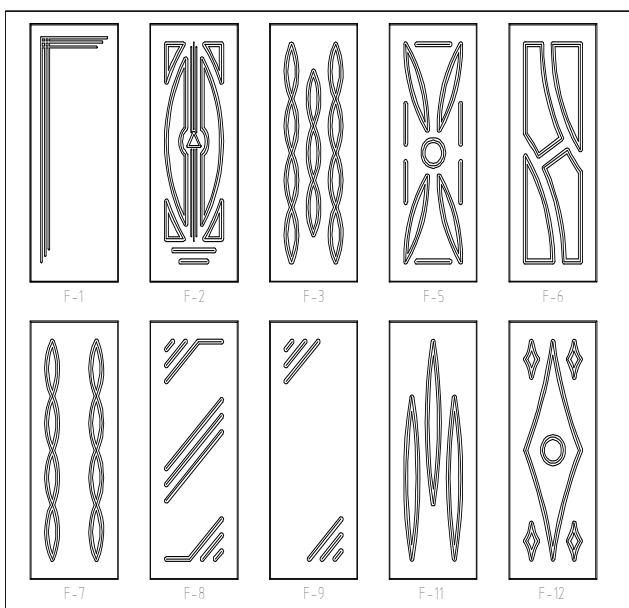

"МДФ ламинированный" – материал, ламинированный с одной стороны белым меламиновым пластиком в заводских условиях.

- *Без фрезеровки;
- **При наличии фрезеровки на крашенных изделиях стоимость увеличивается на 20%
- ***Цена указана при условии изготовления изделия с матовой поверхностью и видимой структурой шпона 1-ой ценовой группы. При просчете других вариантов - руководствоваться прайсом «Шпонированные фасады».
- Цены указаны на накладки и прилагающие к ним наличники при условии, что общая квадратура заказа может быть размещена на один стол ламинации пленкой. В случае, если какая-либо деталь выходит за пределы указаний возможностей, то она просчитывается индивидуально.
- Накладки толщиной 6, 8, 18 мм изготавливаются с МДФ Заказчика либо при условии заказа оптовой партии.
- Максимальный размер накладки – 2550*1200
- Патинирование + 256 грн/м²
- **Сроки изготовления:** матовая пленка – 3-4 р.д., глянцевая – 5-6 р.д., покраска – 12-16 р.д.

Ценовые группы ПВХ пленок

1-я ценовая группа	Однотонные : *13 - Алюминий; *408- Ваниль; Древовидные : 01 - Орех темный; 02-Орех лесной; 03- Орех722; 16 - Дуб Антик; 531 - Венге темный; 532 - Венге светлый; 605- Штрокс Венге 2251 - ольха зеленая, 2263 - вишня, 4092 - портофино, 0025 - вишня мемфис, 0042 - ярко желтый, 0048 - голубой лед, 0053 - Синяя сталь, 0022 - серый, 0058 - кремовый, 0060 - желтая шагрень, 0071 - арктика
2-я ценовая группа	Древовидные: 110 - Бел дерево; 124 - Ольха; 135 - Вишня Сакура; 501 Дуб натур.; 505 Яблоня тем. 506 – Вишня Форема 508 – Бук натур, 510 – Яблоня светл. 511 – Дуб циннамон; 512 - Яблоня локарно; 522 - Дуб золотой; 527 – Тиковое дерево глуб текстуры; 606 - Венге светл глуб текстуры Однотонные: 213 - Бежевый супермат; 214 - Белый супермат; 403 - Шелк; 414 - Белая шагрень
3-я ценовая группа	128-Клен Азия; 129 - Анегри; 212 - Лимон; 406* -Эвкалипт; 409 - Глобус Жемчуж; 410 - Глобус Бронз; 412 - Ясень жемч; 415 - Шелк золотой; 523 - Дуб в патине; 524 - Белая стр-ра золот в патине; 525 - Белая стр-ра серебр в патине; 526 - Белое золото(глуб тиснен в патине); 533 - Бронзовая волна; 534- Жемчужная волна; 601 – Лен светл; 602 – Лен темн. 603 – Штрокс олива 604 - Штрокс шоколадный; 406 "Эвкалипт" не ламинируется на 2-ой кромочной фрезе
4-я ценовая группа	607 - Кремовые линии матов; 703 - Аркадия белая; 704 - Аркадия бронза; 705 - Аркадия черная; Глянец: 709 - Белый; 724 - Слоновая кость; 725 - Кедр; 726 - Бордо (кромочные фрезы № 2 и 6 не ламинируются); 729 - Мокко; 730 - Жемчуг; 731 - Шоколад; 732 - Сирень; 734 - Олива; 736 - Груша; 737 - Ольха; 738 - Венге темный; 739 - Диска белый; 740 - Диска черный; 741 - Диска красный; 742 - Ваниль 743 - Лайм; 744 - Феррари; 745 - Баклажан; 746 - Фисташка; 747 - Желтый; 748 - Зеленое яблоко. Металлик, перламутр: 811 – неб-голуб; 815 - Бордо перл; 816 - Золотая полоска; 817-Завитки; 819 - Роза Санг; 830 - Золотой; 831 - Зеленый мет; 833 - Синий мет; 834 - Красный мет; 835 - Лиловый мет; 836 - Лайм мет; 838 - Белый метал; 842 - Оранж мет; 844 - Серебряный мет; 845 - Сиреневый мет; 846 - Черный мет; 847 - Апельсин мет.; 848 - Титан метал; 849 - Ультрabelый металлик. Внимание! 816 (Золотая полоска) - направление линий горизонтальное; высота фасада - не более 1200 мм. При прессовании пленка может изменить текстуру рисунка.
5-я ценовая группа	733 - Красный глянец; 735 - Черный глянец; 839 - Бронза мет; 840 - Рубин мет; 841 - Бирюза мет; 843 - Киви мет;

Возможно изготовление накладок с другими рисунками по желанию Заказчика.