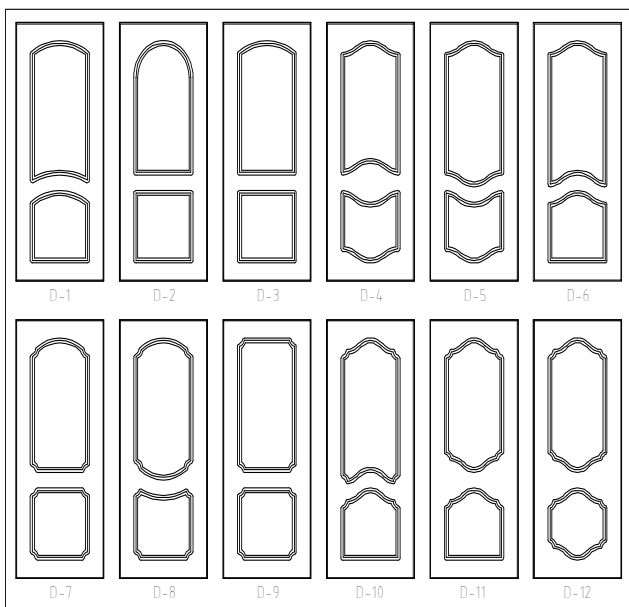

"МДФ ламинированный" – материал, ламинированный с одной стороны белым меламиновым пластиком в заводских условиях.

- *Без фрезеровки;
- **При наличии фрезеровки на крашенных изделиях стоимость увеличивается на 20%
- ***Цена указана при условии изготовления изделия с матовой поверхностью и видимой структурой шпона 1-ой ценовой группы. При просчете других вариантов - руководствоваться прайсом «Шпонированные фасады».
- Цены указаны на накладки и прилагающие к ним наличники при условии, что общая квадратура заказа может быть размещена на один стол ламинации пленкой. В случае, если какая-либо деталь выходит за пределы указаний возможностей, то она просчитывается индивидуально.
- Накладки толщиной 6, 8, 18 мм изготавливаются с МДФ Заказчика либо при условии заказа оптовой партии.
- Максимальный размер накладки – 2550*1200
- Патинирование + 256 грн/м²
- **Сроки изготовления:** матовая пленка – 3-4 р.д., глянцевая – 5-6 р.д., покраска – 12-16 р.д.

Ценовые группы ПВХ пленок

1-я ценовая группа	Однотонные : *13 - Алюминий; *408- Ваниль; Древовидные : 01 - Орех темный; 02-Орех лесной; 03- Орех722; 16 - Дуб Антик; 531 - Венге темный; 532 - Венге светлый; 605- Штрокс Венге 2251 - ольха зеленая, 2263 - вишня, 4092 - портофино, 0025 - вишня мемфис, 0042 - ярко желтый, 0048 - голубой лед, 0053 - Синяя сталь, 0022 - серый, 0058 - кремовый, 0060 - желтая шагрень, 0071 - арктика
2-я ценовая группа	Древовидные: 110 - Бел дерево; 124 - Ольха; 135 - Вишня Сакура; 501 Дуб натур.; 505 Яблоня тем. 506 – Вишня Форема 508 – Бук натур, 510 – Яблоня светл. 511 – Дуб циннамон; 512 - Яблоня локарно; 522 - Дуб золотой; 527 – Тиковое дерево глуб текстуры; 606 - Венге светл глуб текстуры Однотонные: 213 - Бежевый супермат; 214 - Белый супермат; 403 - Шелк; 414 - Белая шагрень
3-я ценовая группа	128-Клен Азия; 129 - Анегри; 212 - Лимон; 406* -Эвкалипт; 409 - Глобус Жемчуж; 410 - Глобус Бронз; 412 - Ясень жемч; 415 - Шелк золотой; 523 - Дуб в патине; 524 - Белая стр-ра золот в патине; 525 - Белая стр-ра серебр в патине; 526 - Белое золото(глуб тиснен в патине); 533 - Бронзовая волна; 534- Жемчужная волна; 601 – Лен светл; 602 – Лен темн. 603 – Штрокс олива 604 - Штрокс шоколадный; 406 "Эвкалипт" не ламинируется на 2-ой кромочной фрезе
4-я ценовая группа	607 - Кремовые линии матов; 703 - Аркадия белая; 704 - Аркадия бронза; 705 - Аркадия черная; Глянец: 709 - Белый; 724 - Слоновая кость; 725 - Кедр; 726 - Бордо (кромочные фрезы № 2 и 6 не ламинируются); 729 - Мокко; 730 - Жемчуг; 731 - Шоколад; 732 - Сирень; 734 - Олива; 736 - Груша; 737 - Ольха; 738 - Венге темный; 739 - Диска белый; 740 - Диска черный; 741 - Диска красный; 742 - Ваниль 743 - Лайм; 744 - Феррари; 745 - Баклажан; 746 - Фисташка; 747 - Желтый; 748 - Зеленое яблоко. Металлик, перламутр: 811 – неб-голуб; 815 - Бордо перл; 816 - Золотая полоска; 817-Завитки; 819 - Роза Санг; 830 - Золотой; 831 - Зеленый мет; 833 - Синий мет; 834 - Красный мет; 835 - Лиловый мет; 836 - Лайм мет; 838 - Белый метал; 842 - Оранж мет; 844 - Серебряный мет; 845 - Сиреневый мет; 846 - Черный мет; 847 - Апельсин мет.; 848 - Титан метал; 849 - Ультрabelый металлик. Внимание! 816 (Золотая полоска) - направление линий горизонтальное; высота фасада - не более 1200 мм. При прессовании пленка может изменить текстуру рисунка.
5-я ценовая группа	733 - Красный глянец; 735 - Черный глянец; 839 - Бронза мет; 840 - Рубин мет; 841 - Бирюза мет; 843 - Киви мет;

Возможно изготовление накладок с другими рисунками по желанию Заказчика.